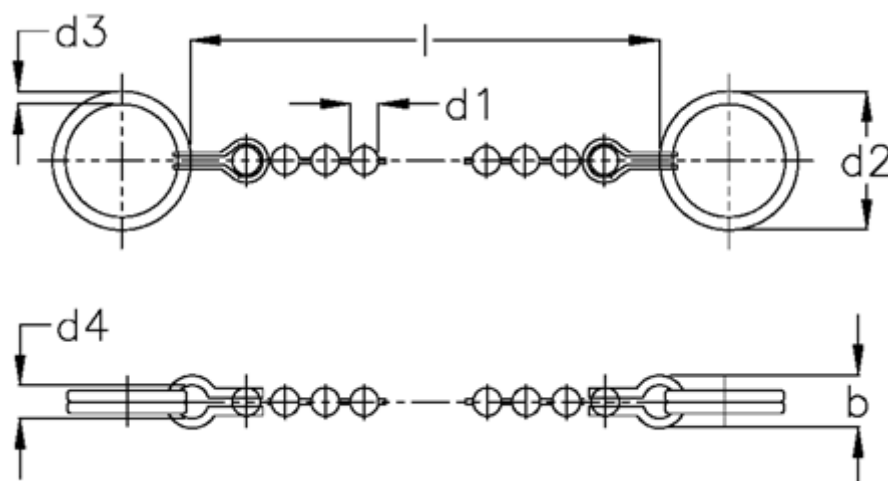

Varenummer: 20015100024
Beskrivelse: E+G Kuglekæde
GN 111-1000-24

Mål

b	= 6
d1	= 3.5
d2	= 24
d3	= 1.5
d4	= 4
l	= 1000
Statisk belastning (N)	= 100